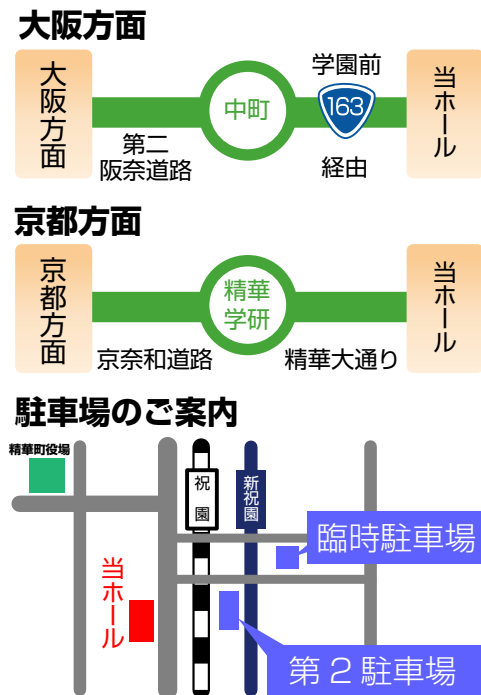

イメージホールへのアクセス

イメージホール精華(本社)

〒619-0236 京都府相楽郡精華町植田寺東5-2

イメージホール木津川

〒619-0222 京都府木津川市相楽一新堂2-1

やましろ生花部営業所

〒619-0204 京都府木津川市山城町上狛野日向24

電車をご利用の場合

車をご利用の場合

※イメージホール木津川も大型駐車場完備しております。