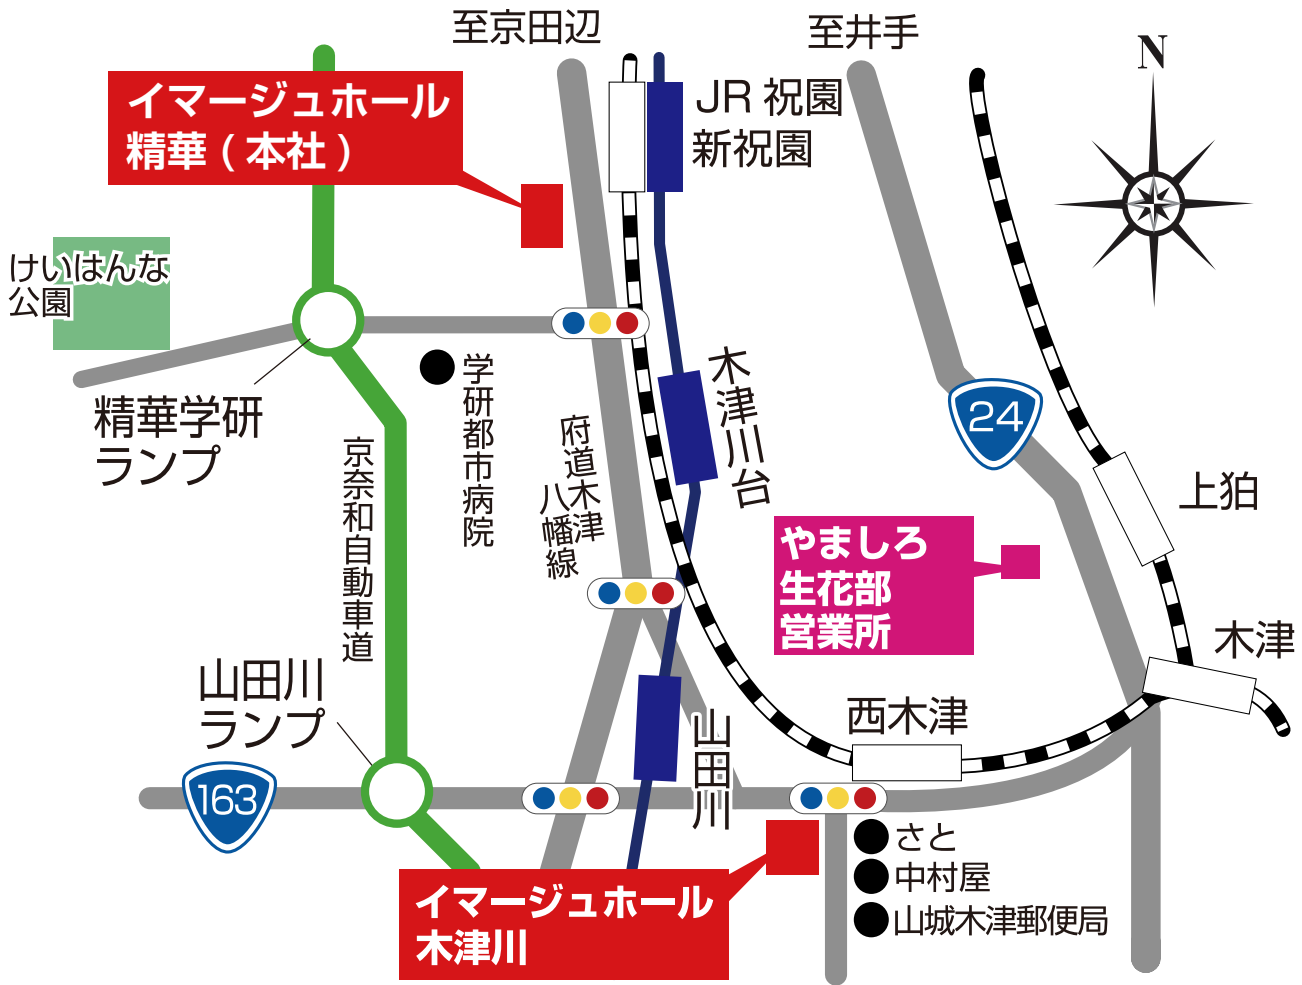

イメージホールへのアクセス

イメージホール精華(本社)

〒619-0236 京都府相楽郡精華町植田寺東5-2

イメージホール木津川

〒619-0222 京都府木津川市相楽一新堂2-1

やましろ生花部営業所

〒619-0204 京都府木津川市山城町上狛野日向24

電車をご利用の場合

車をご利用の場合

※イメージホール木津川も大型駐車場完備しております。